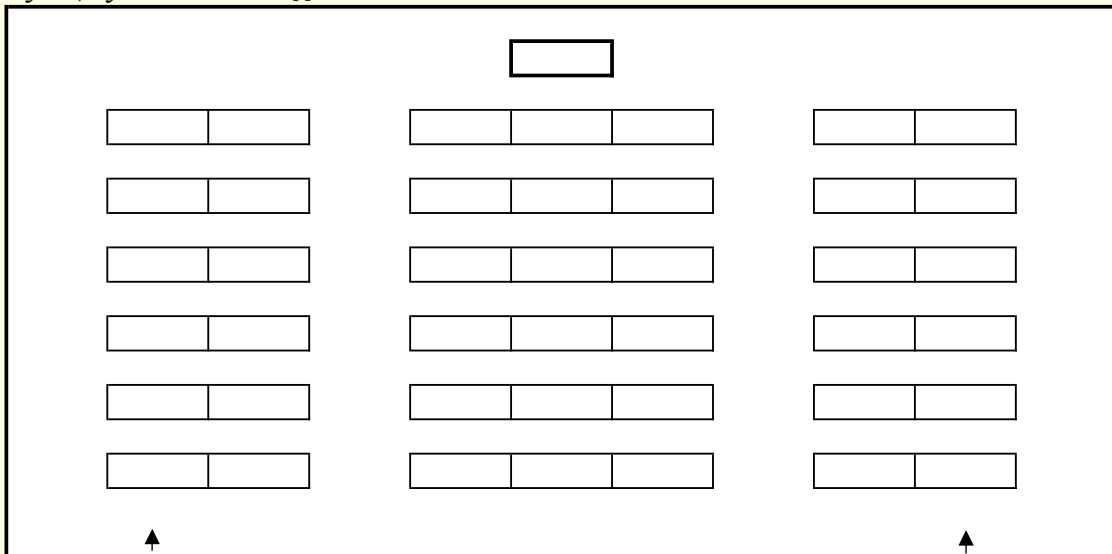

Esimerkkejä salimuodoista

*Lyseon/Kymnaasin sali, luokkamuoto 80-90 hlöä*

*Lyseon/Kymnaasin sali, ryhmätöppöydät 40 - 70 hlöä*

*Lyseon/Kymnaasin sali, tupla U, 50-74 hlöä*